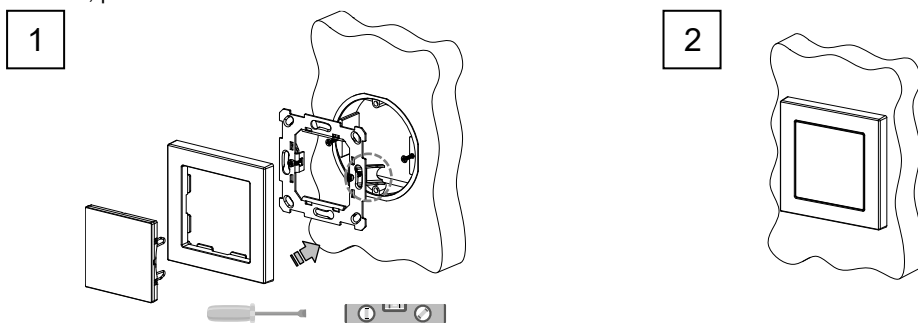

INSTRUCTIONS D'INSTALLATION

1. Fixez la plaque métallique sur la boîte d'encastrement (carrée ou ronde), en utilisant les vis de la boîte (optionnellement, il est possible d'utiliser des griffes de fixation). Assurez-vous que la plaque soit correctement nivelée.
2. Fixez le cadre comme le cache à la plaque de fixation en utilisant les ailettes.

Pour sa désinstallation, procédez de manière inverse.