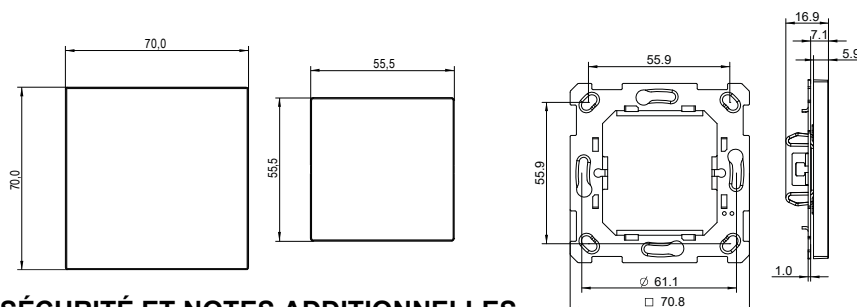

CARACTÉRISTIQUES

- Cache (référence 83000280X).
- Consultez les couleurs disponibles : <https://www.zennio.com/fr/finishes>.
- Finition encastrée avec les cadres des séries ZS55/ZS70 de jusqu'à 4 modules (vendus séparément).
- Plaque métallique non incluse (référence 8300035).
- Les griffes de fixation sont optionnelles et sont vendues séparément (référence ZACZSCLA).
- Dimensions :
 - ZS55 : 55,5 x 55,5 x 16,9 mm
 - ZS70 : 70,0 x 70,0 x 16,9 mm
- Profil bas : ressort 9,5 mm du mur.
- Installation encastrée.

Figure 1. Cache.

SPÉCIFICATIONS GÉNÉRALES	
CONCEPT	DESCRIPTION
Température de travail	0 .. +40 °C
Température de stockage	-20 .. +55 °C
Humidité relative de fonctionnement	5 .. 95 % HR
Humidité de stockage	5 .. 95 % HR
Degré de protection	IP20, milieu propre
Installation	Dispositif pour installation encastrée dans des boîtes d'encastrement
Poids	29 g
Matière de l'enveloppe	PC+ABS FR V0 libre d'halogènes

INSTRUCTIONS D'INSTALLATION

1. Fixez la plaque métallique sur la boîte d'encastrement (carrée ou ronde), en utilisant les vis de la boîte (optionnellement, il est possible d'utiliser des griffes de fixation). Assurez-vous que la plaque soit correctement nivelée.
2. Fixez le cadre comme le cache à la plaque de fixation en utilisant les ailettes.

Pour sa désinstallation, procédez de manière inverse.

DIMENSIONS (mm)

INSTRUCTIONS DE SÉCURITÉ ET NOTES ADDITIONNELLES

- Le dispositif doit être installé uniquement par des techniciens qualifiés en respectant les règles et normes exigées dans chaque pays.