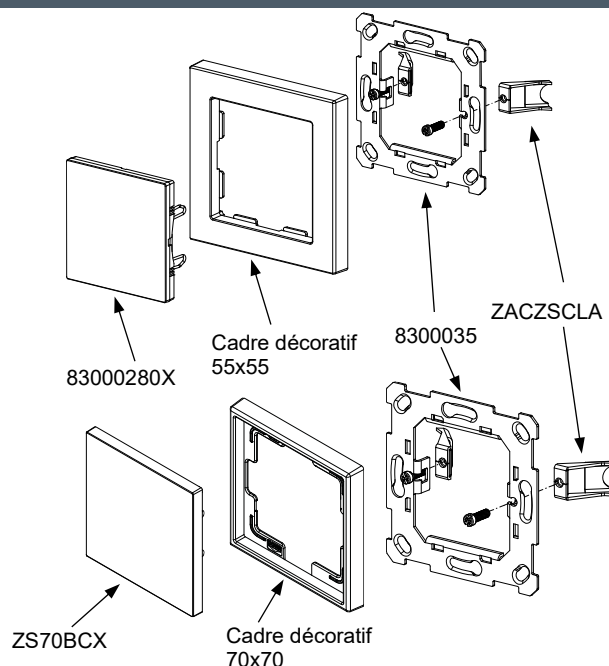

CARACTÉRISTIQUES

- Cache (référence 83000280X).
- Consultez les couleurs disponibles : <https://www.zennio.com/fr/finishes>.
- Finition encastrée avec les cadres des séries ZS55/ZS70 de jusqu'à 4 modules (vendus séparément).
- Plaque métallique non incluse (référence 8300035).
- Les griffes de fixation sont optionnelles et sont vendues séparément (référence ZACZSCLA).
- Dimensions :
 - ZS55 : 55,5 x 55,5 x 16,9 mm
 - ZS70 : 70,0 x 70,0 x 16,9 mm
- Profil bas : ressort 9,5 mm du mur.
- Installation encastrée.

Figure 1. Cache.

SPÉCIFICATIONS GÉNÉRALES	
CONCEPT	DESCRIPTION
Température de travail	0 .. +40 °C
Température de stockage	-20 .. +55 °C
Humidité relative de fonctionnement	5 .. 95 % HR
Humidité de stockage	5 .. 95 % HR
Degré de protection	IP20, milieu propre
Installation	Dispositif pour installation encastrée dans des boîtes d'encastrement
Poids	29 g
Matière de l'enveloppe	PC+ABS FR V0 libre d'halogènes

INSTRUCTIONS D'INSTALLATION

1. Fixez la plaque métallique sur la boîte d'encastrement (carrée ou ronde), en utilisant les vis de la boîte (optionnellement, il est possible d'utiliser des griffes de fixation). Assurez-vous que la plaque soit correctement nivelée.
2. Fixez le cadre comme le cache à la plaque de fixation en utilisant les ailettes.

Pour sa désinstallation, procédez de manière inverse.

DIMENSIONS (mm)

INSTRUCTIONS DE SÉCURITÉ ET NOTES ADDITIONNELLES

- Le dispositif doit être installé uniquement par des techniciens qualifiés en respectant les règles et normes exigées dans chaque pays.